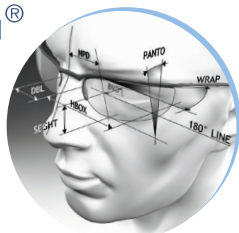

Con eso logramos suavizar el perfil de progresión, para un uso más cómodo.

Powered by **DIGITAL RAY-PATH**®

La posición de uso del armazón elegido y como las lentes están montadas en él, varían según el rostro de cada individuo.

El sistema de cálculo del lente,

toma en cuenta esas particularidades y **optimiza cada parte del lente para generarte una visión más clara y nítida.**

SMART ADD

Garantiza tu mejor experiencia visual durante el uso de dispositivos electrónicos.

Más aún, cuando los utilizas simultáneamente y en forma alternada. El plus de potencia ubicado en el

lugar correcto, hace que tu postura y comodidad de enfoque, logren definir mejor y más ampliamente cada una de tus pantallas digitales.

PERFIL DE PROGRESIÓN

POWER FLEX

El lente progresivo tiene zonas de visión donde conviven lejos, las sucesivas potencias de intermedia y cerca.

A su vez, vos tenes un problema visual particular (miopía, hipermetropía, astigmatismo) más la presbicia.