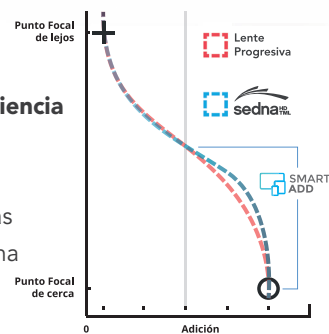

Con eso logramos suavizar el perfil de progresión, para un uso más cómodo.

Powered by **DIGITAL RAY-PATH**®

La posición de uso del armazón elegido y como las lentes están montadas en él, varían según el rostro de cada individuo.

El sistema de cálculo del lente,

toma en cuenta esas particularidades y **optimiza cada parte del lente para generarte una visión más clara y nítida.**

SMART ADD

Garantiza tu mejor experiencia visual durante el uso de dispositivos electrónicos.

Más aún, cuando los utilizas simultáneamente y en forma alternada. El plus de potencia ubicado en el

lugar correcto, hace que tu postura y comodidad de enfoque, logren definir mejor y más ampliamente cada una de tus pantallas digitales.

PERFIL DE PROGRESIÓN

POWER FLEX

El lente progresivo tiene zonas de visión donde conviven lejos, las sucesivas potencias de intermedia y cerca.

A su vez, vos tenes un problema visual particular (miopía, hipermetropía, astigmatismo) más la presbicia.